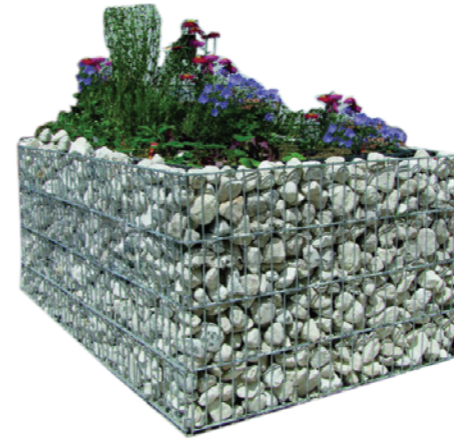

Декоративні габіони