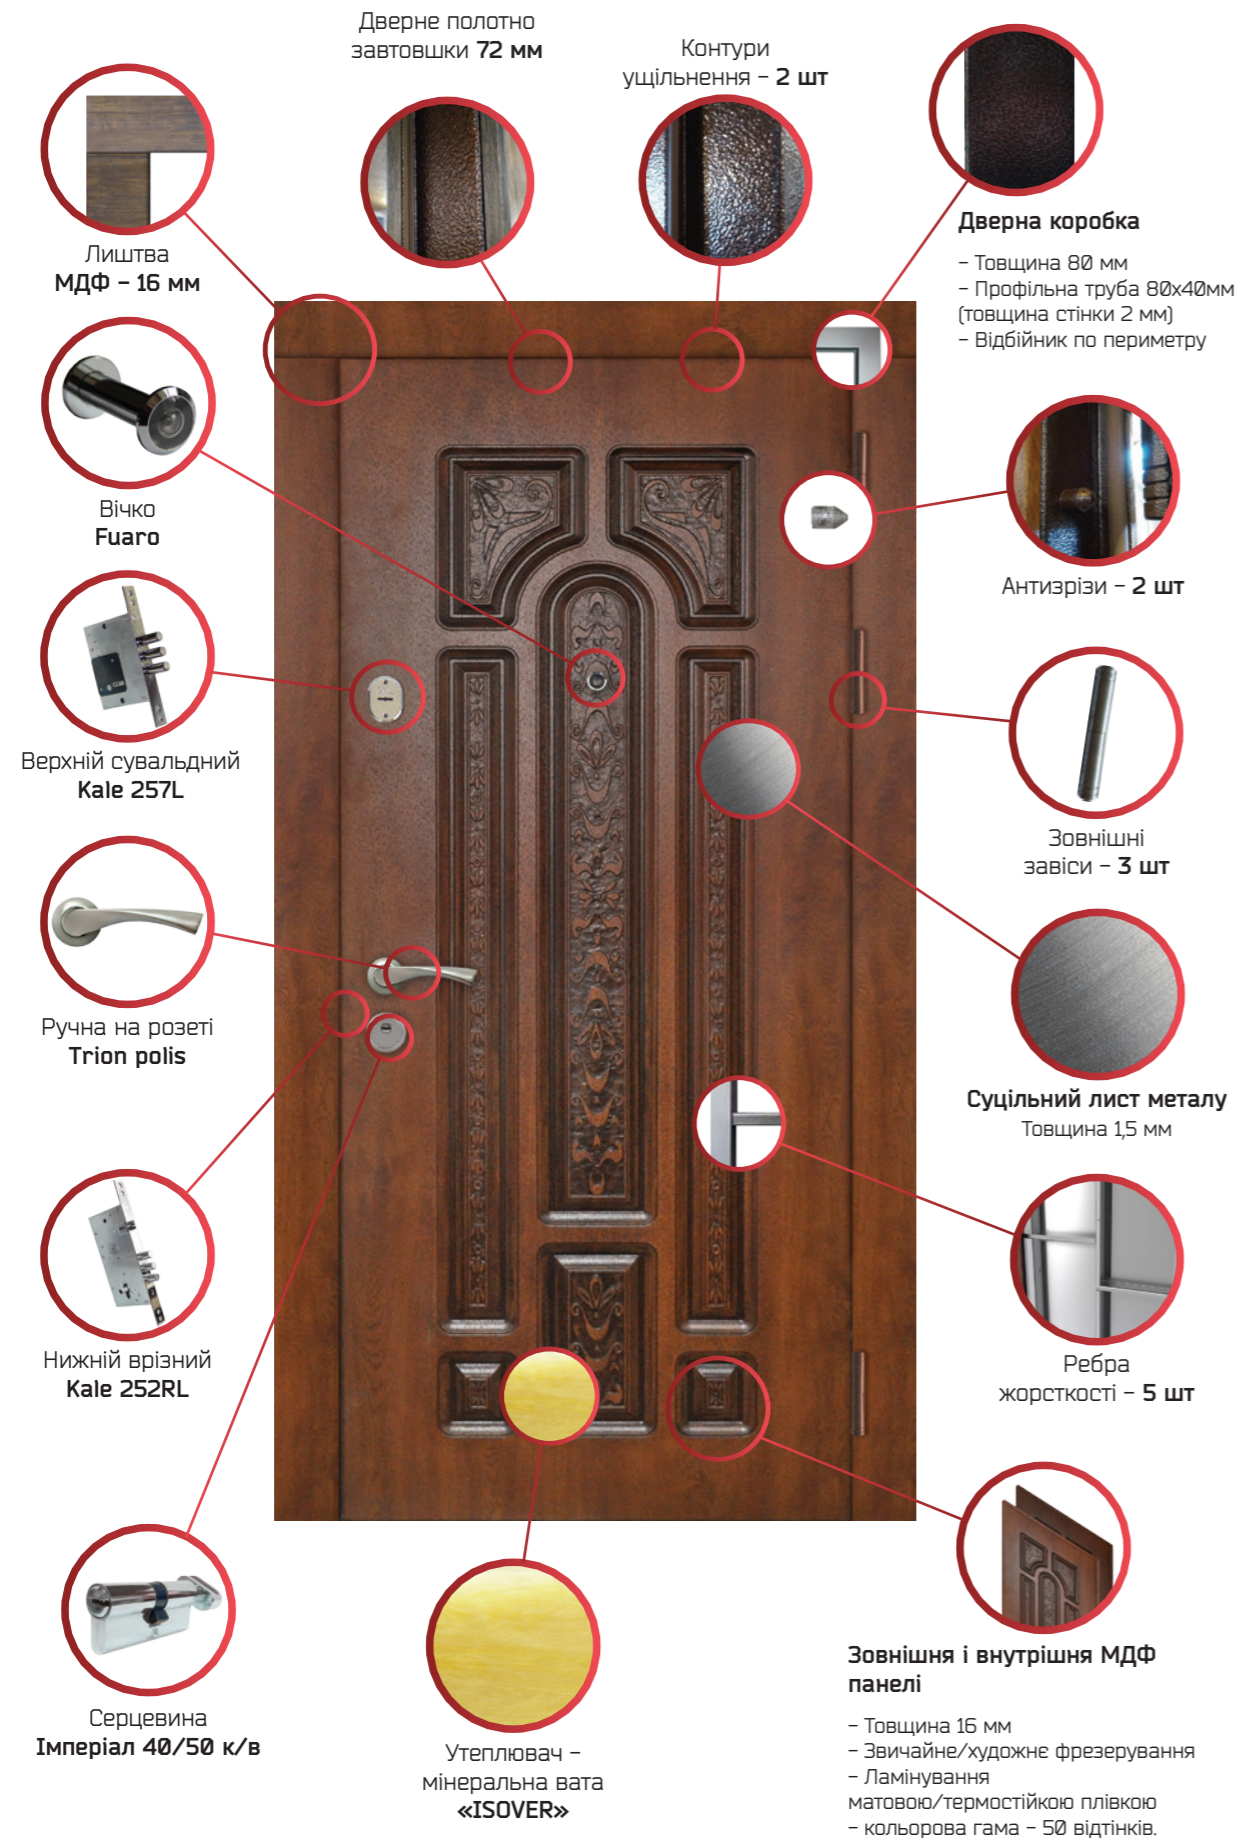

*Виробник несе за собою право замінити фурнітуру на аналогічну