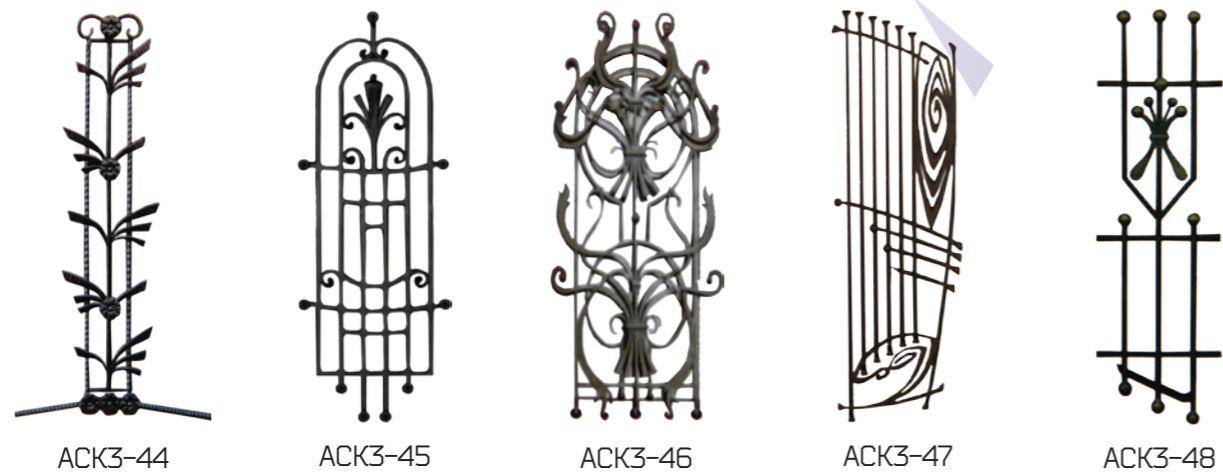

Вічко Protect

Матеріал – латунь
Огляд – 180°
Колір – латунь/нікель
Шторка під колір вічка
Країна-виробник: Китай

Вічко Панорамне

Огляд – 200°
Колір – латунь/нікель
Шторка під колір вічка
Оптика із надміцного скла
Країна-виробник: Італія

Вічко Fuaro

Матеріал – латунь
Огляд – 180°
Колір – латунь/хром
Шторка під колір вічка
Країна-виробник: Китай

Декоративна накладка Kale

Броненакладка Kale

Патина

Срібна

Золота

Чорна

Вітражі

ACK4-01 ACK4-02 ACK4-03 ACK4-04 ACK4-05 ACK4-06 ACK4-07

ACK4-08 ACK4-09 ACK4-10 ACK4-11 ACK4-12 ACK4-13

Склопакети

Прозорий Сатин Тонована бронза Стопсол бронза Сатин декоративний

Портали

ACK5-01 ACK5-02 ACK5-03