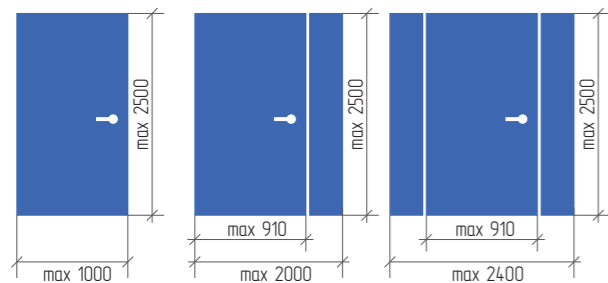

Про нас

102

Зовнішня права

Зовнішня ліва

Внутрішня права

Внутрішня ліва

Для моделі Бурштин

Стандартний розмір			
Висота	2050	2050	2050
Ширина	860	960	1200 (осн 800)

Для моделей Малахіт, Аметист, Сапфір

Стандартний розмір			
Висота	2050	2050	2050
Ширина	860	960	1200 (осн 810)

Для моделі Рубін

Стандартний розмір			
Висота	2040	2040	2040
Ширина	860	960	1200 (осн 810)

Класифікація дверей