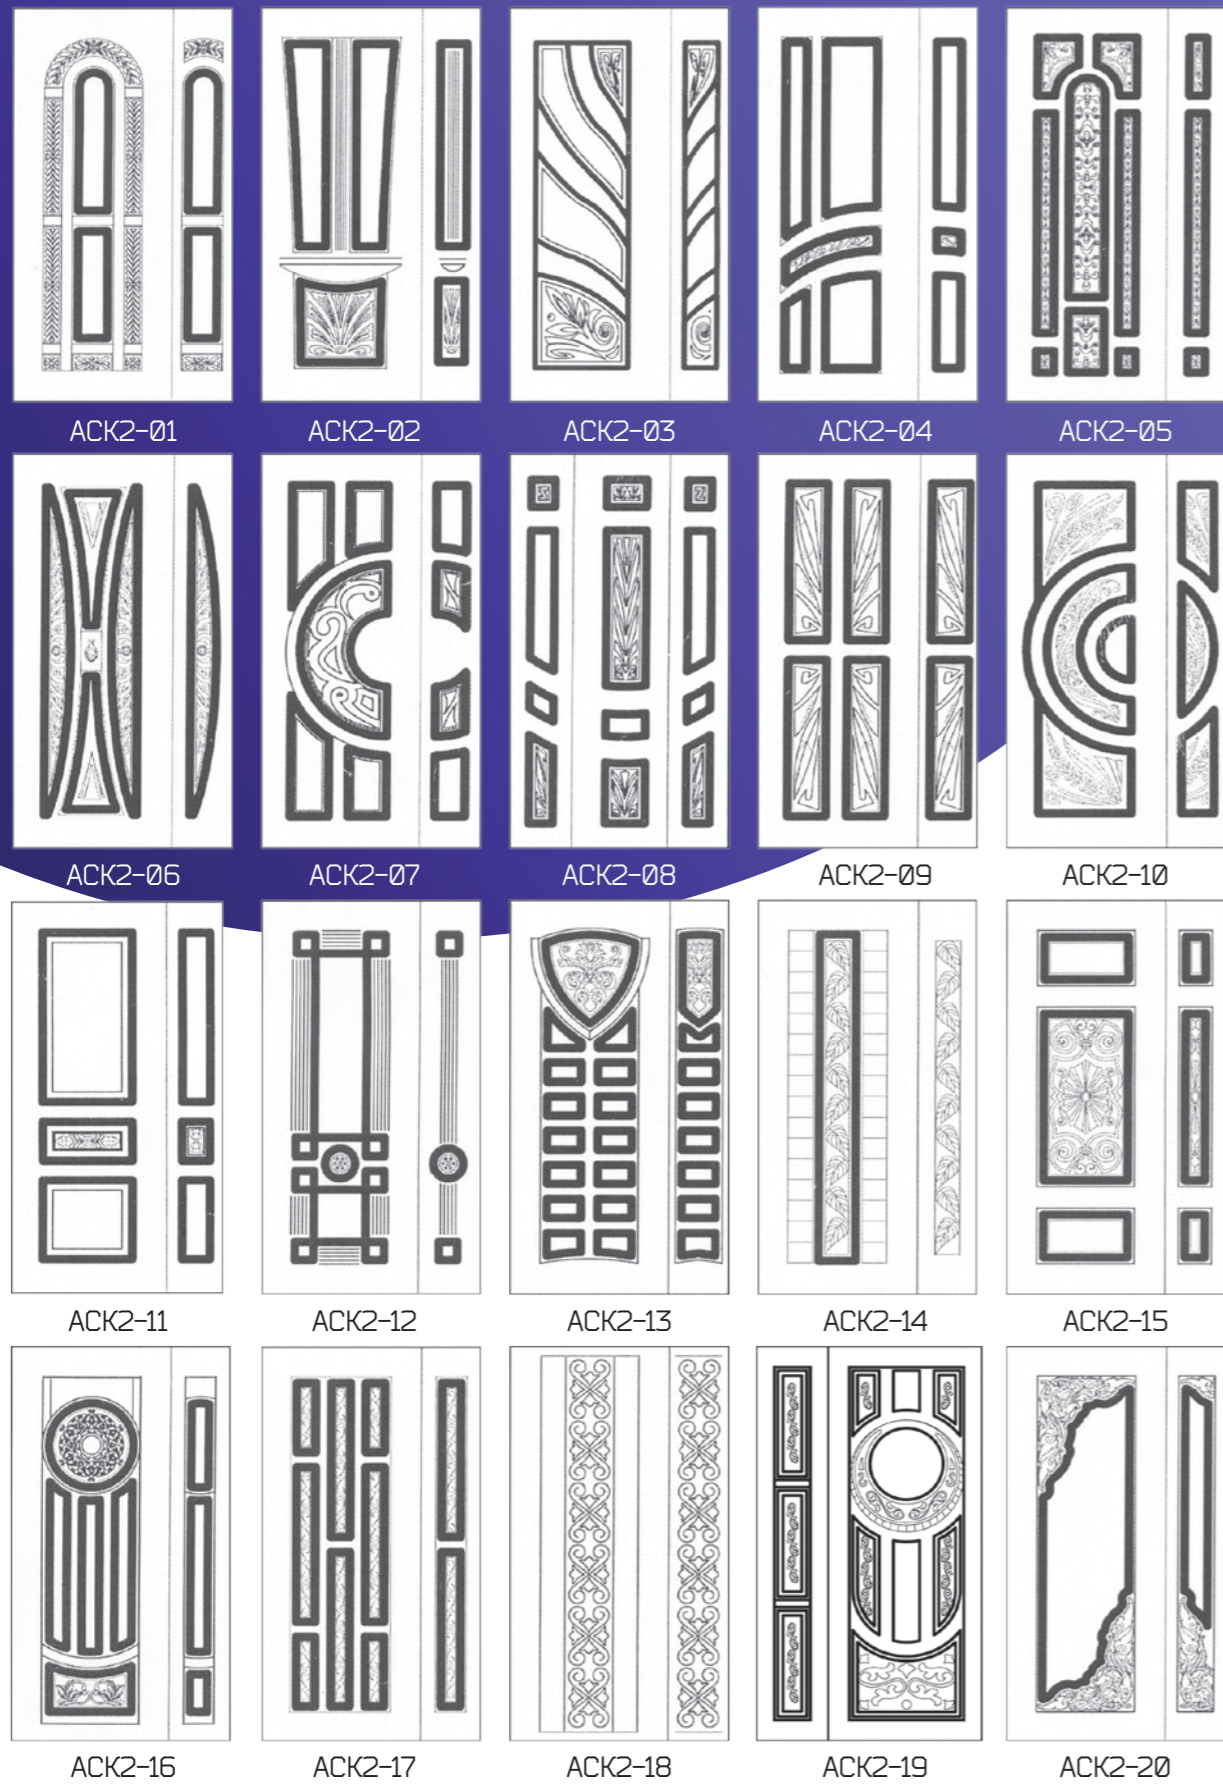

ACK1-38

ACK1-39

ACK1-40

Палітра кольорів

Біле дерево

Шовк білий

Ясен перлина

Дуб білий