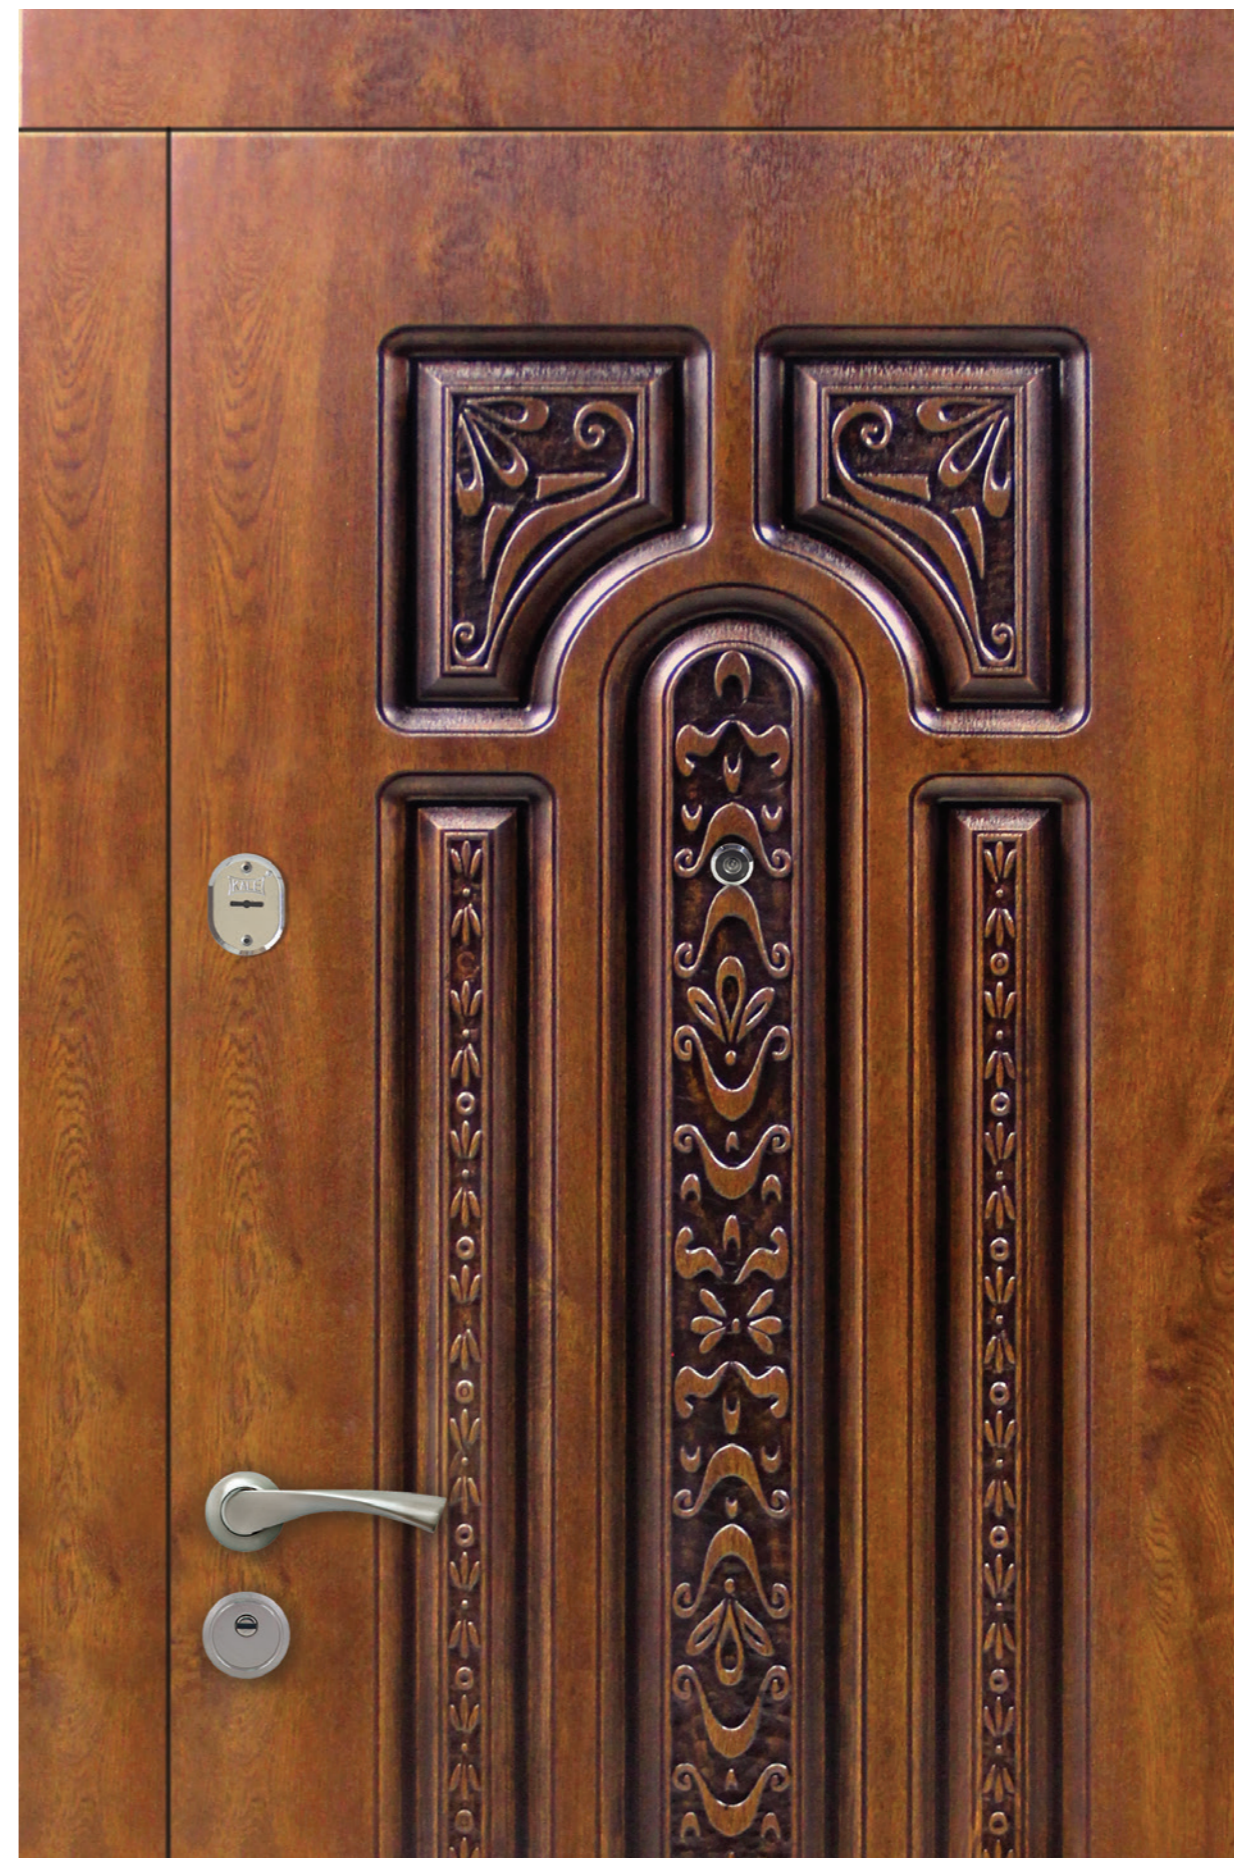

Сапфір

Двері

Ніби волошки в зоряному небі,
Мов та вселенна, ніжна і палка,
Як зорі неогранені сапфіри,
Глибокі, так, немов, людська душа.