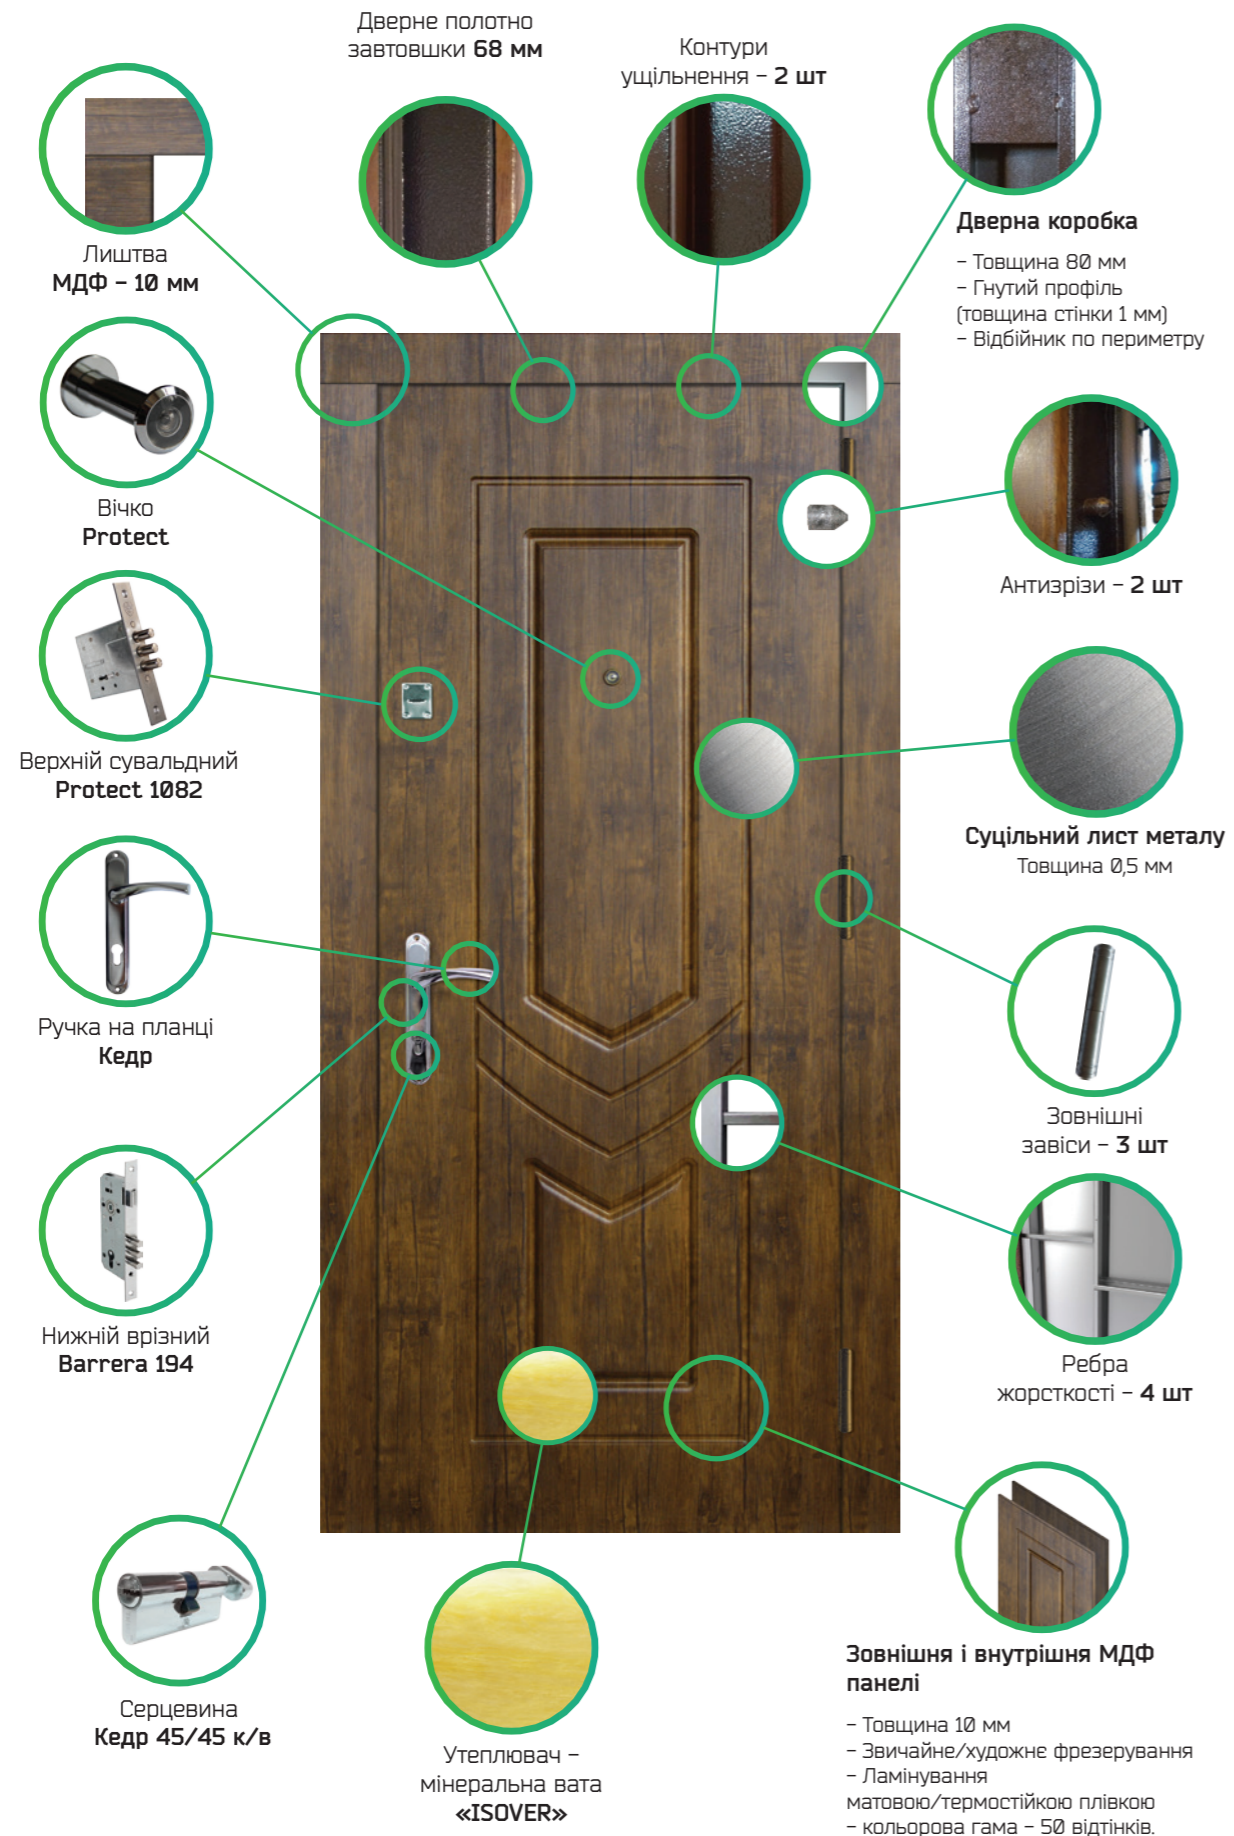

*Виробник несе за собою право замінити фурнітуру на аналогічну