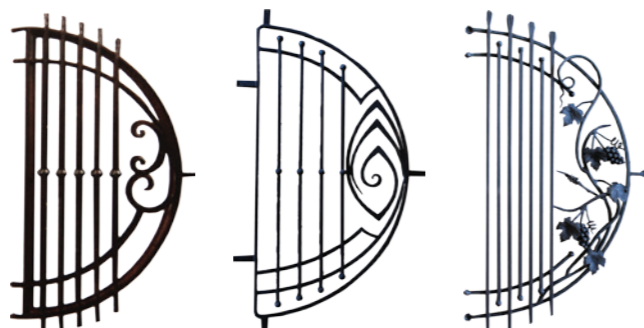

A0-40	
Склопакет	-
Ковка	-
Худ. фрезерування	-
Портал	+