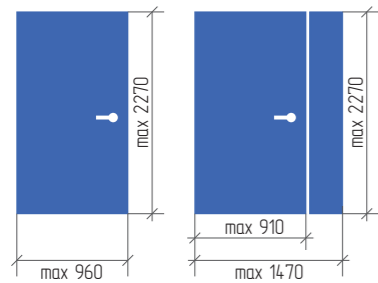

Про нас

102

Зовнішня права

Зовнішня ліва

Внутрішня права

Внутрішня ліва

Для моделі Бурштин

Стандартний розмір			
Висота	2050	2050	2050
Ширина	860	960	1200 (осн 800)

Для моделей Малахіт, Аметист, Сапфір

Стандартний розмір			
Висота	2050	2050	2050
Ширина	860	960	1200 (осн 810)

Для моделі Рубін

Стандартний розмір			
Висота	2040	2040	2040
Ширина	860	960	1200 (осн 810)

Класифікація дверей