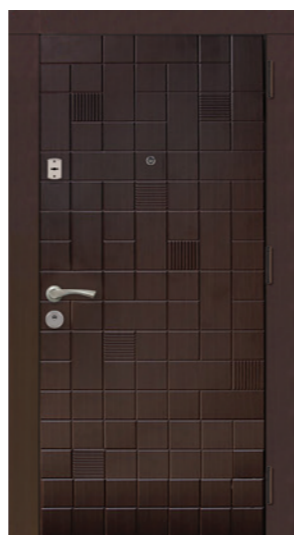

Склопакет	-
Ковка	-
Худ. фрезерування	-
Портал	+

Склопакет	+
Ковка	+
Худ. фрезерування	-
Портал	+

A0-06

Склопакет	-
Ковка	-
Худ. фрезерування	-
Портал	+

Склопакет	+
Ковка	+
Худ. фрезерування	+
Портал	+

Склопакет	-
Ковка	-
Худ. фрезерування	-
Портал	+

Склопакет	-
Ковка	-
Худ. фрезерування	-
Портал	+