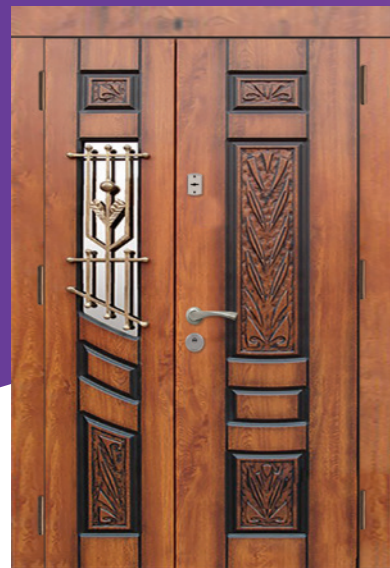

Склопакет	+	A0-37	
Ковка	+	Звуконепроникність:	30dB
Худ. фрезерування	+	Індивідуальне замовлення:	+
Портал	+