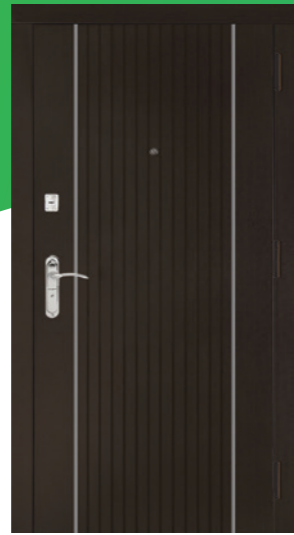

M0-01	
Склопакет	-
Ковка	-
Худ. фрезерування	-
Портал	-

M0-02	
Склопакет	-
Ковка	-
Худ. фрезерування	-
Портал	-

M0-03	
Склопакет	-
Ковка	-
Худ. фрезерування	-
Портал	-

M0-07	
Склопакет	-
Ковка	-
Худ. фрезерування	-
Портал	-

M0-08	
Склопакет	+
Ковка	+
Худ. фрезерування	-
Портал	-

M0-09	
Склопакет	+
Ковка	+
Худ. фрезерування	-
Портал	-