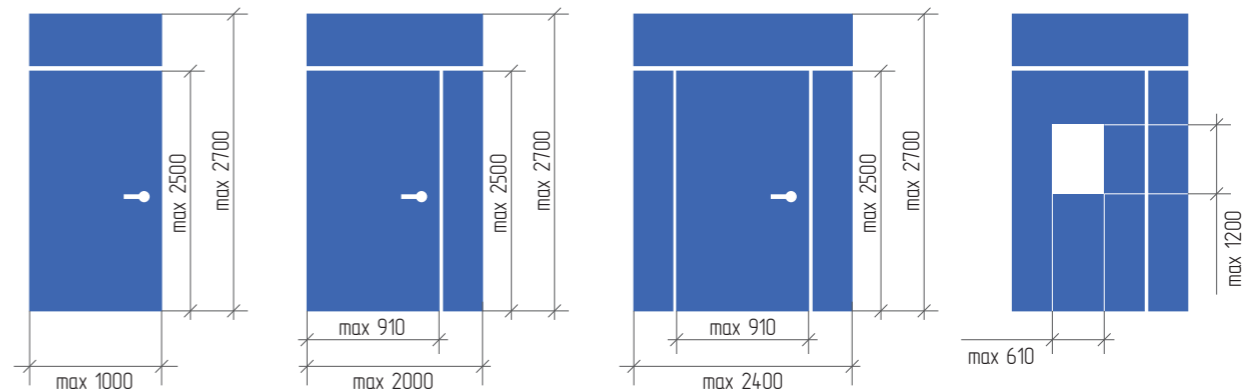

Про нас

102

Зовнішня права

Зовнішня ліва

Внутрішня права

Внутрішня ліва

Для моделі Бурштин

Стандартний розмір			
Висота	2050	2050	2050
Ширина	860	960	1200 (осн 800)

Для моделей Малахіт, Аметист, Сапфір

Стандартний розмір			
Висота	2050	2050	2050
Ширина	860	960	1200 (осн 810)

Для моделі Рубін

Стандартний розмір			
Висота	2040	2040	2040
Ширина	860	960	1200 (осн 810)

Класифікація дверей

Технічні двері (гнутий профіль)

Стандартний розмір				
Висота	2070	2070	2070	2070
Ширина	870	970	1170	1270

Тиснення	+
Кодовий замок	+
Домафон	-
Вибір фарби	+

Технічні двері (профільна труба)

Стандартний розмір				
Висота	2070	2070	2070	2070
Ширина	870	970	1170	1270