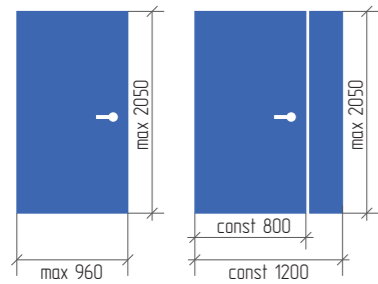

Про нас

102

Зовнішня права

Зовнішня ліва

Внутрішня права

Внутрішня ліва

Для моделі Бурштин

Стандартний розмір			
Висота	2050	2050	2050
Ширина	860	960	1200 (осн 800)

Для моделей Малахіт, Аметист, Сапфір

Стандартний розмір			
Висота	2050	2050	2050
Ширина	860	960	1200 (осн 810)

Для моделі Рубін

Стандартний розмір			
Висота	2040	2040	2040
Ширина	860	960	1200 (осн 810)

Класифікація дверей