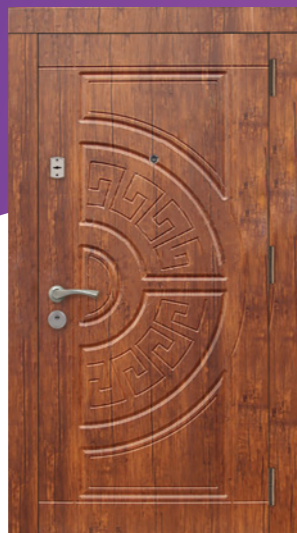

Склопакет	-
Ковка	-
Худ. фрезерування	-
Портал	+

A0-26

Склопакет	-
Ковка	-
Худ. фрезерування	-
Портал	+

Склопакет	-
Ковка	-
Худ. фрезерування	+
Портал	+

Склопакет	+
Ковка	+
Худ. фрезерування	-
Портал	+

Склопакет	-
Ковка	-
Худ. фрезерування	-
Портал	+

Склопакет	-
Ковка	-
Худ. фрезерування	-
Портал	+