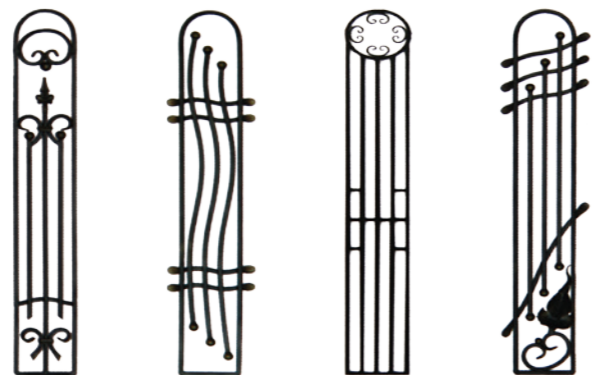

M0-29	
Склопакет	-
Ковка	-
Худ. фрезерування	-
Портал	-