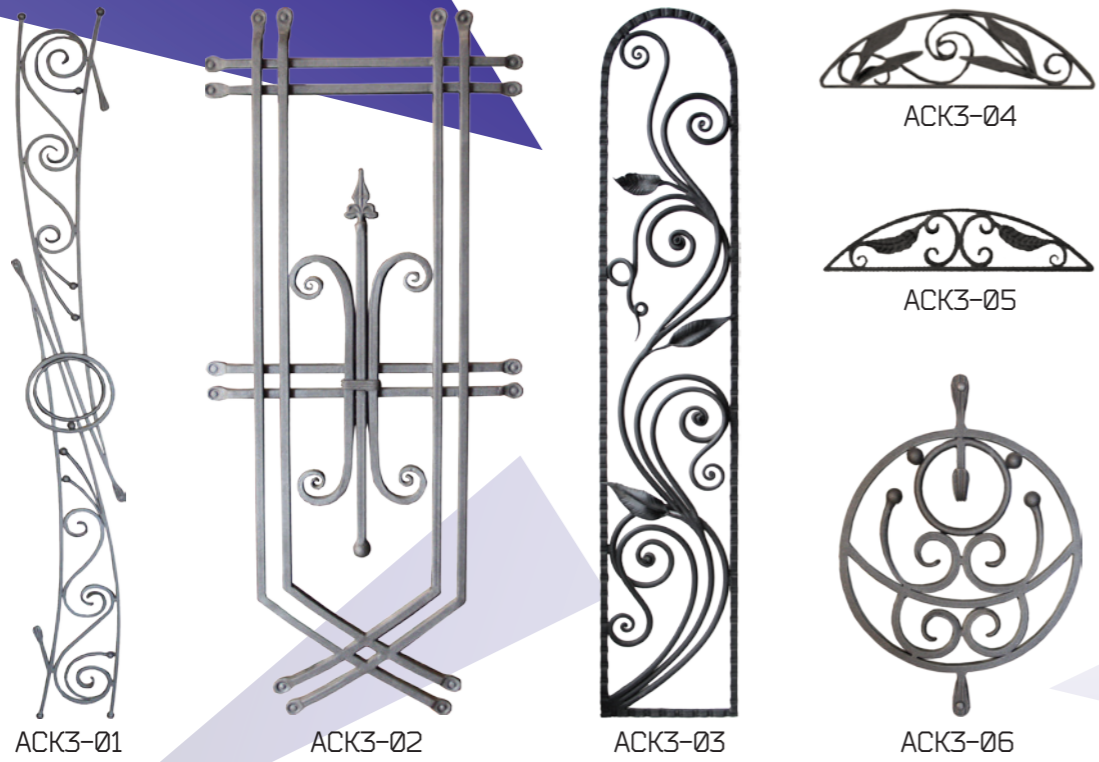

Вічко Protect

Матеріал – латунь
Огляд – 180°
Колір – латунь/нікель
Шторка під колір вічка
Країна-виробник: Китай

Вічко Панорамне

Огляд – 200°
Колір – латунь/нікель
Шторка під колір вічка
Оптика із надміцного скла
Країна-виробник: Італія

Вічко Fuaro

Матеріал – латунь
Огляд – 180°
Колір – латунь/хром
Шторка під колір вічка
Країна-виробник: Китай

Декоративна накладка Kale

Броненакладка Kale

Патина

Срібна

Золота

Чорна

Дверне полотно — збірна конструкція, що містить два сталевих листа завтовшки 4 мм та 1 мм. Дверне полотно з'єднане з корпусом двома внутрішніми завісами.

Вид покриття — порошкове фарбування.

Система замикання — два сталевих ригелі (діаметр - 22 мм).

Дверне полотно — збірна конструкція, що містить два сталевих листа завтовшки 4 мм з дистанцією між ними 1,5 мм. Дверне полотно з'єднане з корпусом двома внутрішніми завісами.

Вид покриття — порошкове фарбування.