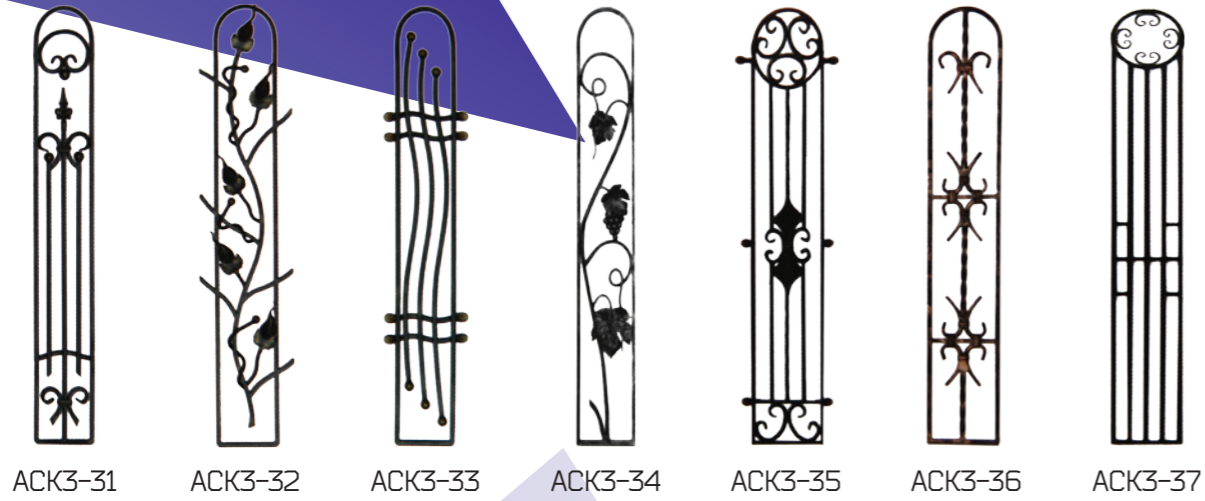

Вічко Protect

Матеріал – латунь
Огляд – 180°
Колір – латунь/нікель
Шторка під колір вічка
Країна-виробник: Китай

Вічко Панорамне

Огляд – 200°
Колір – латунь/нікель
Шторка під колір вічка
Оптика із надміцного скла
Країна-виробник: Італія

Вічко Fuaro

Матеріал – латунь
Огляд – 180°
Колір – латунь/хром
Шторка під колір вічка
Країна-виробник: Китай

Декоративна накладка Kale

Броненакладка Kale

Патина

Срібна

Золота

Чорна