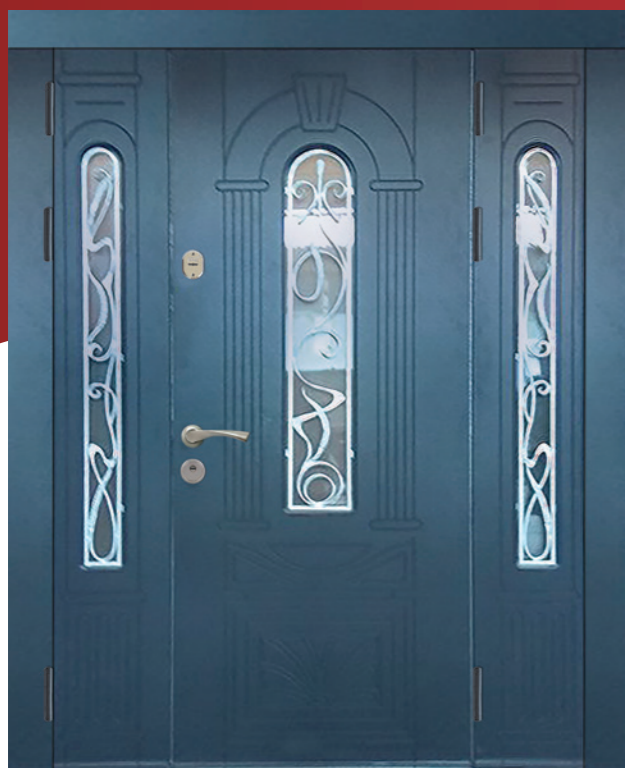

P0-55	
Звуконепроникність:	30dB
Індивідуальне замовлення:	+
Склопакет	+
Ковка	+
Худ. фрезерування	-
Портал	+