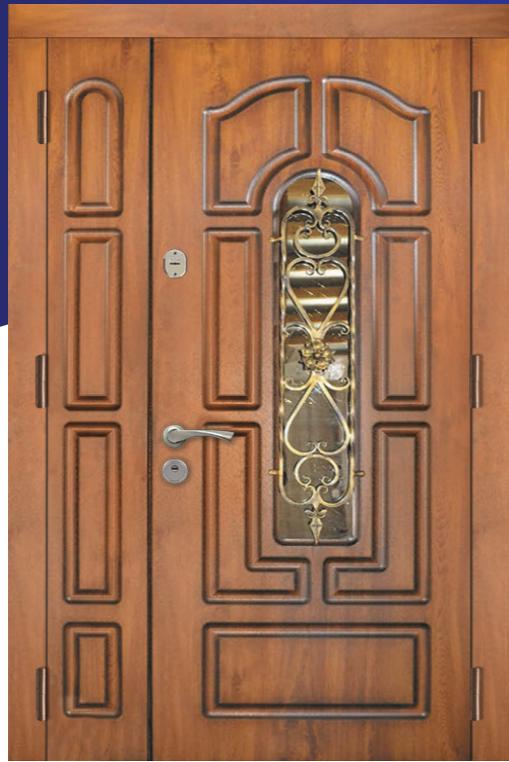

C0-44

Звуконепроникність:	30dB
Індивідуальне замовлення:	+
Склопакет	+
Ковка	+
Худ. фрезерування	+
Портал	+

C0-47

Склопакет	+
Ковка	+
Худ. фрезерування	+
Портал	+

C0-48

Склопакет	-
Ковка	-
Худ. фрезерування	+
Портал	+