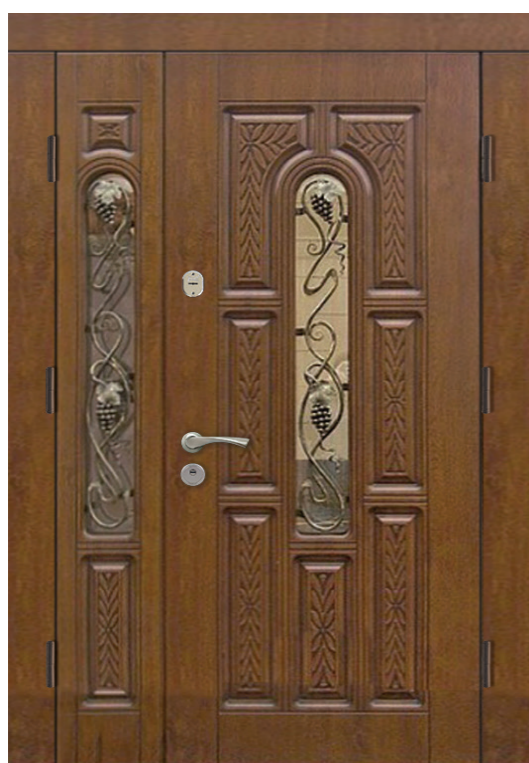

C0-37

Звуконепроникність:	30dB
Індивідуальне замовлення:	+
Склопакет	+
Ковка	+
Худ. фрезерування	+
Портал	+

Склопакет	-
Ковка	-
Худ. фрезерування	-
Портал	+

Склопакет	+
Ковка	+
Худ. фрезерування	-
Портал	+

C0-38

Звуконепроникність:	30dB
Індивідуальне замовлення:	+
Склопакет	+
Ковка	+
Худ. фрезерування	+
Портал	+

Склопакет	+
Ковка	+
Худ. фрезерування	-
Портал	+

Склопакет	+
Ковка	+
Худ. фрезерування	+
Портал	+