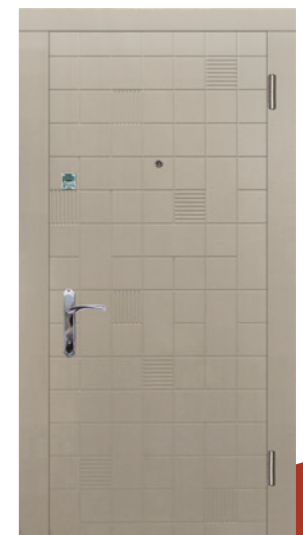

Склопакет	-
Ковка	-
Худ. фрезерування	-
Портал	-

Склопакет	-
Ковка	-
Худ. фрезерування	-
Портал	-

Склопакет	-
Ковка	-
Худ. фрезерування	-
Портал	-

Склопакет	-
Ковка	-
Худ. фрезерування	-
Портал	-

Склопакет	-
Ковка	-
Худ. фрезерування	-
Портал	-

Б0-12

Склопакет	-
Ковка	-
Худ. фрезерування	-
Портал	-