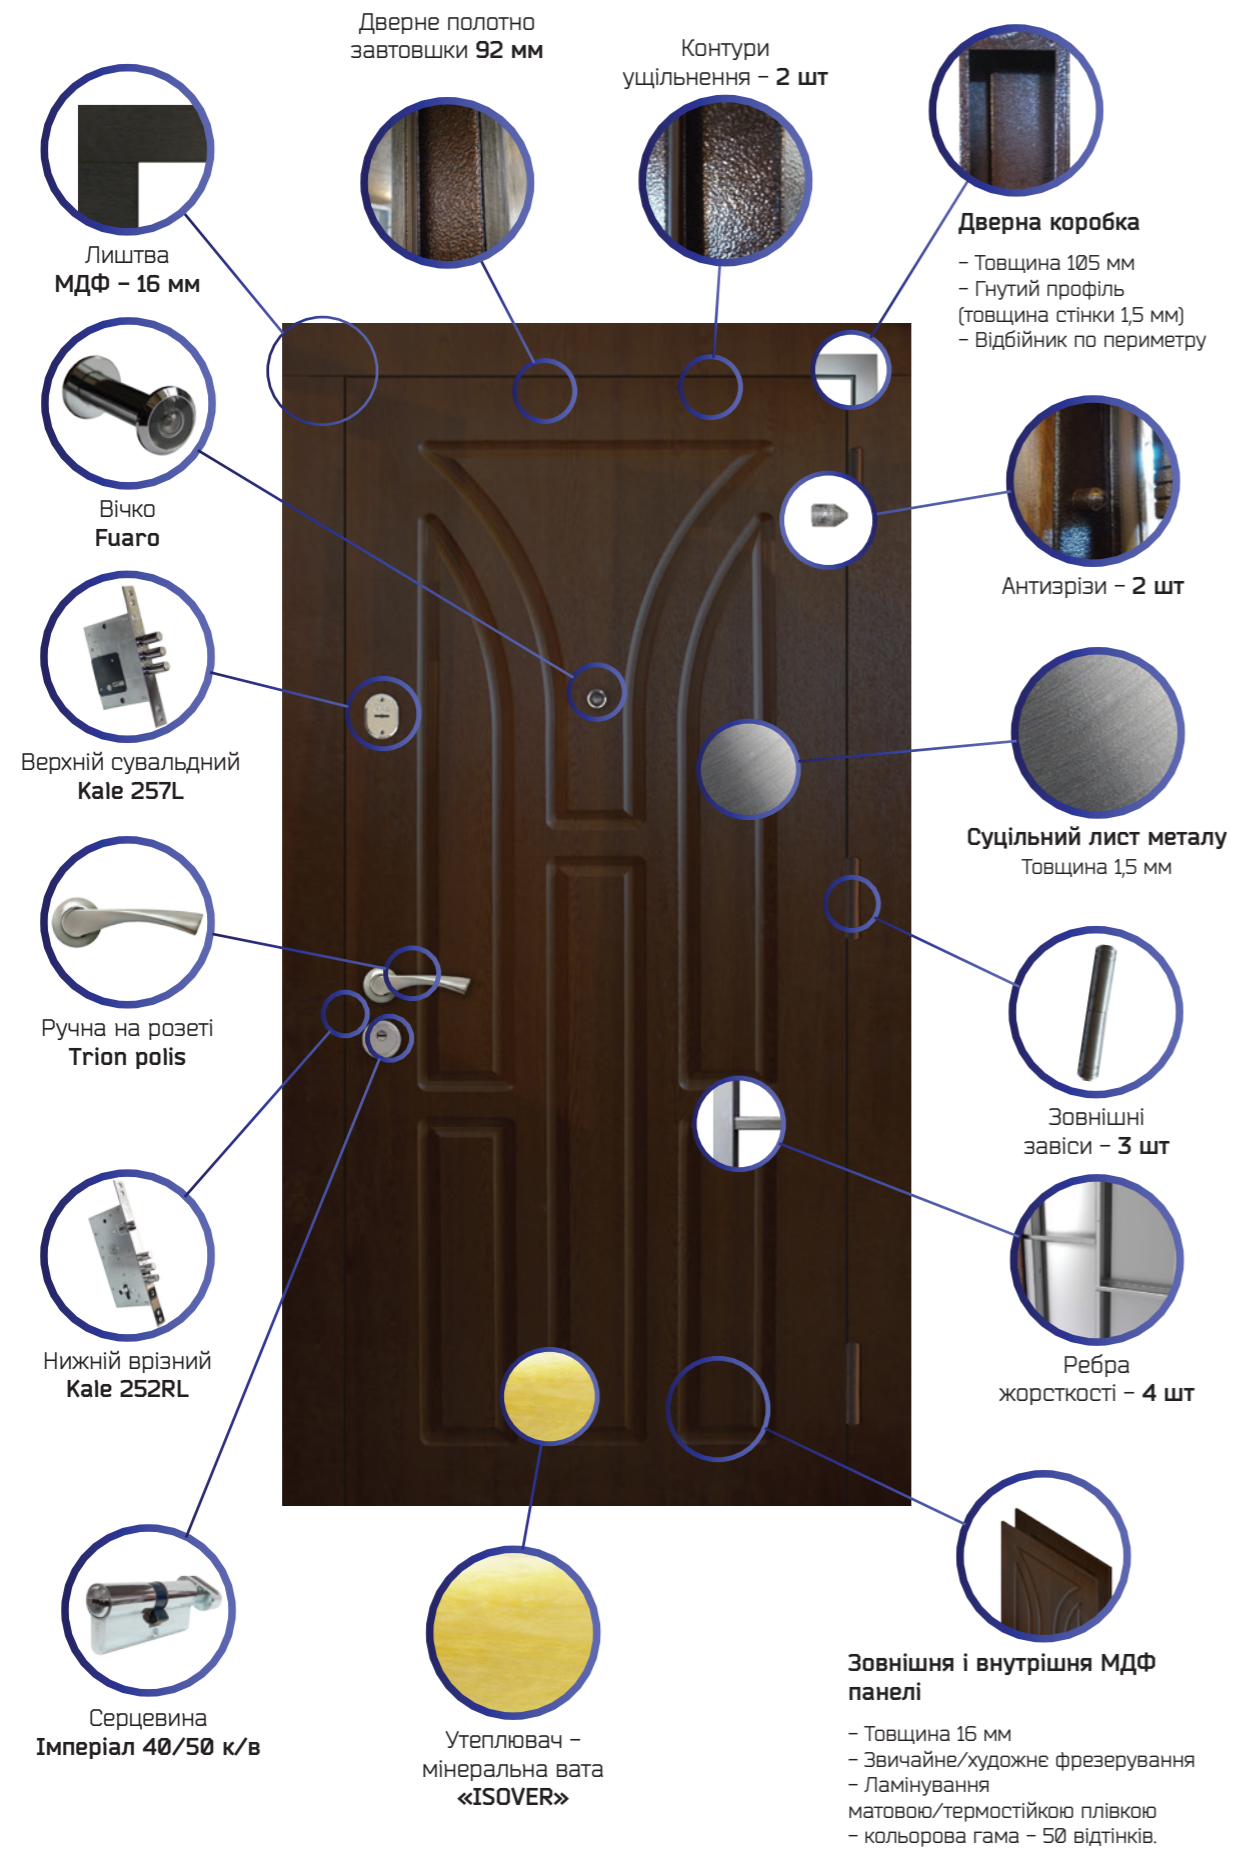

C0-56

Звуконепроникність:	30dB
Індивідуальне замовлення:	+
Склопакет	+
Ковка	+
Худ. фрезерування	+
Портал	+

C0-59

Склопакет	+
Ковка	+
Худ. фрезерування	-
Портал	+

C0-60

Склопакет	+
Ковка	+
Худ. фрезерування	-
Портал	+