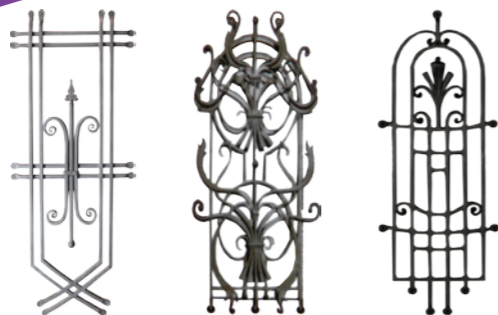

Склопакет	+	A0-38	
Ковка	+	Звуконепроникність:	30dB
Худ. фрезерування	+	Індивідуальне замовлення:	+
Портал	+