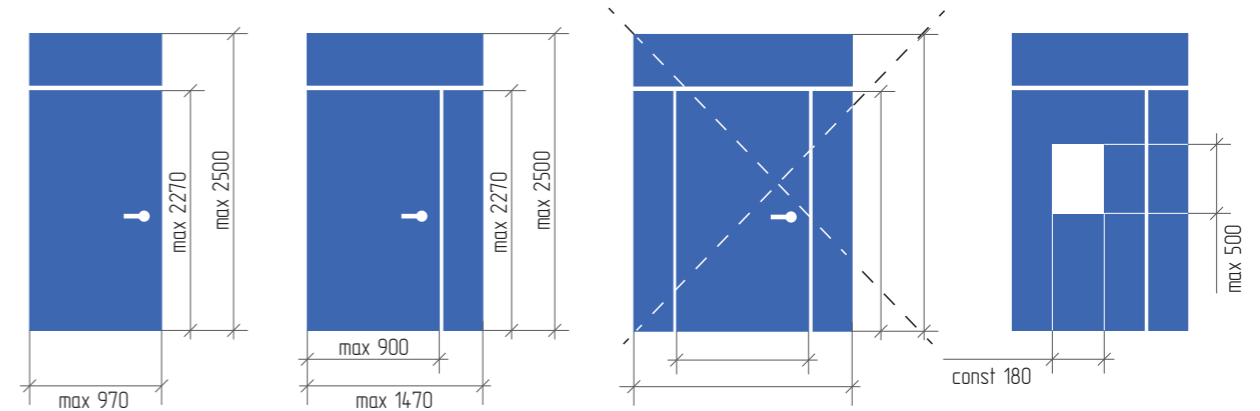

Про нас

102

Зовнішня права

Зовнішня ліва

Внутрішня права

Внутрішня ліва

Для моделі Бурштин

Стандартний розмір			
Висота	2050	2050	2050
Ширина	860	960	1200 (осн 800)

Для моделей Малахіт, Аметист, Сапфір

Стандартний розмір			
Висота	2050	2050	2050
Ширина	860	960	1200 (осн 810)

Для моделі Рубін

Стандартний розмір			
Висота	2040	2040	2040
Ширина	860	960	1200 (осн 810)

Класифікація дверей

Технічні двері (гнутий профіль)

Стандартний розмір				
Висота	2070	2070	2070	2070
Ширина	870	970	1170	1270

Тиснення	+
Кодовий замок	+
Домафон	-
Вибір фарби	+

Технічні двері (профільна труба)

Стандартний розмір				
Висота	2070	2070	2070	2070
Ширина	870	970	1170	1270