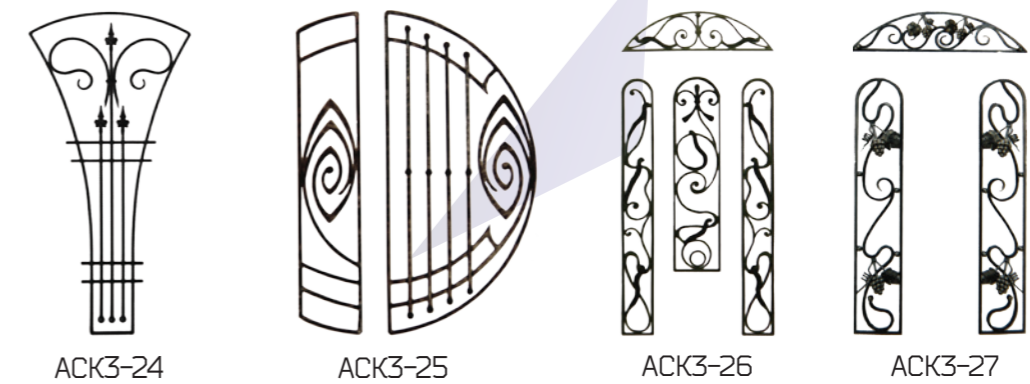

Вічко Fuaro

Матеріал – латунь
Огляд – 180°
Колір – латунь/хром
Шторка під колір вічка
Країна-виробник: Китай

Декоративна накладка Kale

Броненакладка Kale

Патина

Срібна

Золота

Чорна