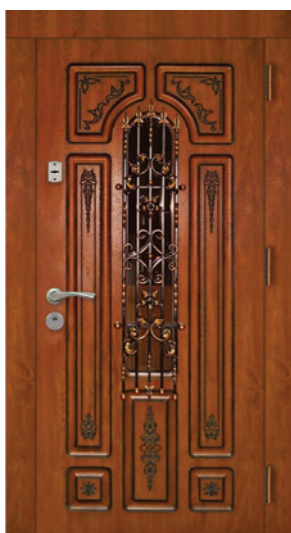

A0-28

Склопакет	+
Ковка	+
Худ. фрезерування	+
Портал	+

Склопакет	+
Ковка	+
Худ. фрезерування	+
Портал	+

Склопакет	+
Ковка	+
Худ. фрезерування	-
Портал	+

Склопакет	-
Ковка	-
Худ. фрезерування	-
Портал	+

Склопакет	-
Ковка	-
Худ. фрезерування	-
Портал	+

Склопакет	+
Ковка	+
Худ. фрезерування	-
Портал	+