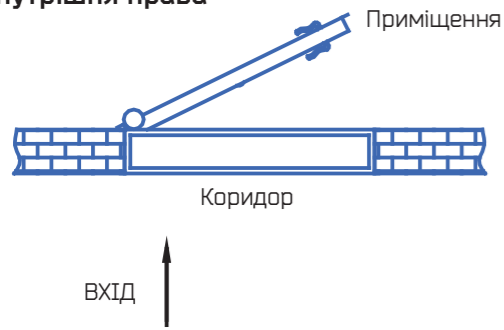

Про нас

102

Зовнішня права

Зовнішня ліва

Внутрішня права

Внутрішня ліва

Для моделі Бурштин

Стандартний розмір			
Висота	2050	2050	2050
Ширина	860	960	1200 (осн 800)